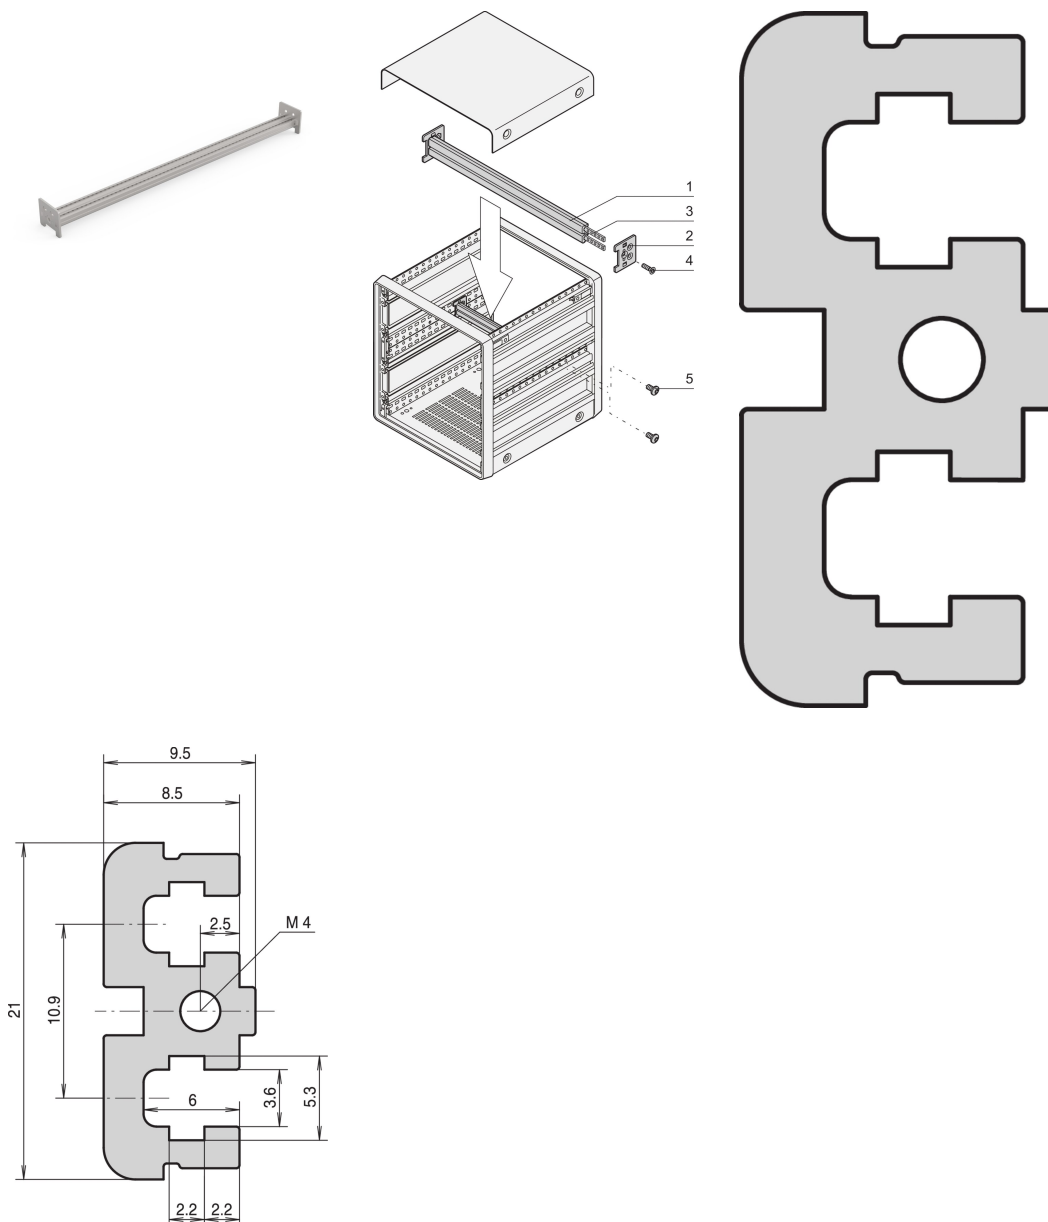

Carril horizontal, centro, tipo ST-C, 63 HP

NÚMERO DE CATÁLOGO

24575-454

El kit de montaje incluye un carril central y 2 adaptadores más material de montaje. El kit permite el uso en un CompacPRO de 6 U, y divide el caso en secciones de 2 x 3 U.

CARACTERÍSTICAS

Para 6 U CompacPRO caso

Para montaje indirecto en plano trasero (con tira de aislamiento)

Extrusión de aluminio, acabado anodizado, superficie de contacto conductora, con marcas HP

ATRIBUTOS DEL PRODUCTO

Tipo de producto: Carril horizontal

Familia de productos: CompacPRO

Tipo: Tipo ST-C.

Ancho del rack: 63HP

Longitud: 325.12mm

Cantidad del paquete: 1

Acabado: Anodizado

Material: Aluminio