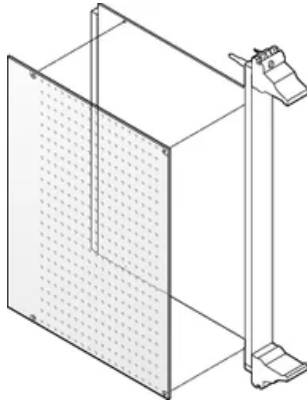

Anchura (W): 233.35mm

Compatible con: Paneles frontales

Net Weight: 0.014kg

DETALLES ADICIONALES DEL PRODUCTO

Los clips de fijación son necesarios para montar las cubiertas perforadas; por favor ordene por separado.

DIAGRAMAS

ADVERTENCIA

Los productos nVent deben instalarse y usarse solo como se indica en las hojas de instrucciones y materiales de capacitación del producto nVent. Instruction sheets are available at www.nvent.com and from your nVent customer service representative. La instalación incorrecta, el mal uso, la aplicación incorrecta u otras fallas en el seguimiento completo de las instrucciones y advertencias de nVent pueden causar el mal funcionamiento del producto, daños a la propiedad, lesiones corporales graves y la muerte y/o anular la garantía.

North America

All locations
+1.763.422.2661
Chat with us:
nvent.com/schroff

Europe

Straubenhardt, Germany
+49.7082.794.0
Betschdorf, France
+33.3.88.90.64.90
Warsaw, Poland
+48.22.209.98.35
Assago, Italy
+39.02.932.7141
Chat with us:
nvent.com/schroff

Asia

Shanghai, China
+86.21.2412.6943
Qingdao, China
+86.532.8771.6101
Singapore
+65.6768.5800
Shin-Yokohama, Japan
+81.45.476.0271
Chat with us:
nvent.com/schroff

Middle East & India

Dubai, United Arab
Emirates
+971.4.378.1700
Bangalore, India
+91.80.6715.2001
Istanbul, Turkey
+90.216.250.7374
Chat with us:
nvent.com/schroff

Nuestra poderosa cartera de marcas:

CADDY ERICO HOFFMAN ILSCO SCHROFF TRACHTE