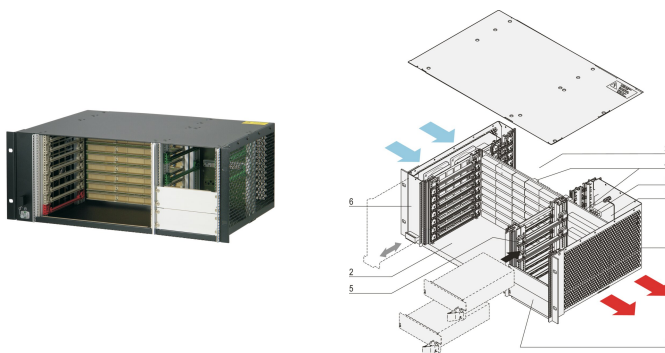

# Sistema CPCI, para PSU Enchufable, Horizontal, 4 U, 8 Ranuras

## NÚMERO DE CATÁLOGO

**24579-106**

Sistema CompactPCI de 4 U con jaula de tarjeta horizontal para ocho placas de 6 U, eight placas RTM y dos fuentes de alimentación conectables CompactPCI de 3 U. Opción de montar hasta cuatro fuentes de alimentación enchufables.

## CARACTERÍSTICAS

De acuerdo con IEC 60297-3-101, -102, -103; IEEE 1101.1, 1101.10/11; plano trasero de acuerdo con PICMG 2,0 rev. 3,0

Sistema con jaula de tarjeta horizontal. Formato de la placa frontal: 6 U, 160 mm de profundidad; E/S trasera: 6 U, 80 mm de profundidad

## ATRIBUTOS DEL PRODUCTO

Tipo de producto: Sistema

Número de ranuras: 8

Tipo: 19" montaje en rack

Tipo de panel posterior: 6 U CompactPCI

Transferencia de datos: 64-bit PCI Bus

Potencia por ranura: 40W

Tensión de entrada de CA: 100 – 240V