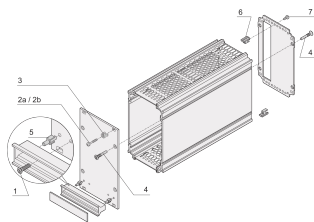

Kit de montaje para 5 unidades Plug-in tipo marco

NÚMERO DE CATÁLOGO

24812-100

Kit de montaje para construir 5 unidades de enchufe de tipo frontal juntas consisten en el panel frontal, el panel trasero, el panel lateral, la placa de cubierta y la manija

CARACTERÍSTICAS

Kit de montaje para construir 5 unidades de enchufe de tipo frontal juntas consisten en el panel frontal, el panel trasero, el panel lateral, la placa de cubierta y la manija

El conjunto de ensamblaje consiste en los números de posición de imagen 1, 2b, 3, 4 y 5

ATRIBUTOS DEL PRODUCTO

Tipo de producto: Kit de montaje

Tipo: Kit de montaje

Compatible con: Frame Type Plug-in Unit

Cantidad del paquete: 5

Net Weight: 0.06kg

DETALLES ADICIONALES DEL PRODUCTO

Las 5 partes de este kit de montaje se pueden pedir como artículos de pedido único con la cantidad 100. Temas 24560 a 179, 21101 a 101, 21100 a 464, 24812-501 y 21101-239