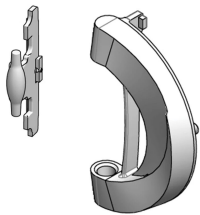

Novastar Door Bisagra Soporte Kit para Puerta de Cristal

NÚMERO DE CATÁLOGO

27230-133

Novastar Hinge Pieza de repuesto.

CARACTERÍSTICAS

Novastar Hinge Pieza de repuesto

ATRIBUTOS DEL PRODUCTO

Compatible con: Puerta de cristal

Característica de diseño: Bisagras de marco

Tipo de producto: Bisagra

Código de color: RAL 9005

Gross Weight: 0.055kg

Material: Poliamida

Cantidad del paquete: 2

Familia de productos: Novastar

Tipo: Bisagra