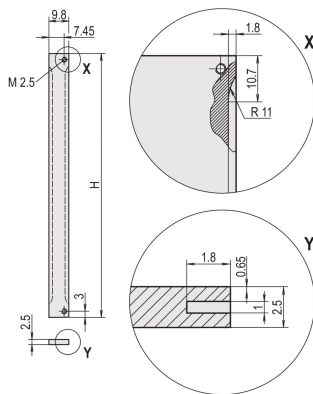

Panel frontal, blindaje refrofit, 6 U, 2 HP, 2,5 mm, Al, Anodizado, bordes sin tratar

NÚMERO DE CATÁLOGO

30846-865

Panel frontal plano. Blindable con junta EMC de acero inoxidable.

CERTIFICACIONES

CARACTERÍSTICAS

Para acero inoxidable EMC junta

Al, 2,5 mm, anodizado frontal, conductor

ATRIBUTOS DEL PRODUCTO

Altura del rack: 6U

Ancho del rack: 2HP

Cantidad del paquete: 1

Tipo de accesorio: Panel frontal

Montaje: Atornillado delantero

Tipo de junta: Acero inoxidable EMC

Acabado frontal: Anodizado