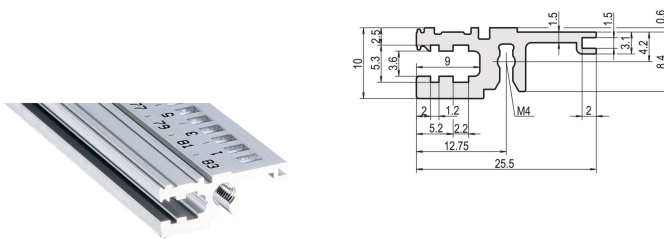

Riel Horizontal, Frente, Tipo L-OD, Ligero, Sin Labio, 1000 mm

NÚMERO DE CATÁLOGO

34560-001

Combinations of horizontal rails and side panels

“-” can be combined, “+” combination not recommended

	Subrack 3U light	Subrack 3U	Subrack 3U	Subrack 3U
Subrack 3U light	+	+	+	+
Subrack 3U	+	+	+	+
Subrack 3U	+	+	-	-
Subrack 3U	+	+	-	-

Light 3U, Double 3U, Heavy 3U, Edge 3U

El riel horizontal sin labio permite el uso de configuraciones como un panel frontal de 6 U para un subrack que se divide en 2 x 3 U.

CERTIFICACIONES

CARACTERÍSTICAS

Para la instalación detrás del panel frontal de ancho completo

< 28 HP para no imprimir

Sin labio (L-OD)

Extrusión de aluminio, acabado anodizado, superficie de contacto conductora

ATRIBUTOS DEL PRODUCTO

Ancho del rack: 195HP

Cantidad del paquete: 1

Acabado: Anodizado

Longitud: 1000mm

Material: Aluminio

Familia de productos: EuropacPRO; RatiopacPRO; RatiopacPRO AIRE; CompacPRO; PropacPRO

Tipo de producto: Carril horizontal

Tipo: Luz, OD