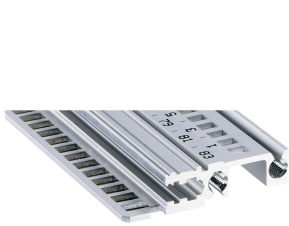

Riel horizontal, frontal, tipo H-LD, pesado, labio largo, para aplicación IEEE, 63 HP

NÚMERO DE CATÁLOGO

34560-363

Combinations of horizontal rails and side panels

+ can be combined. ** combination not recommended

	Subrack 1.0	Subrack 1.1	Subrack 1.2	Subrack 1.3
Subrack 1.0	-	+	+	+
Subrack 1.1	+	+	+	+
Subrack 1.2	+	+	+	+
Subrack 1.3	+	+	-	-
Handicraft rail	Light 1.0	Handicraft 1.0	Handicraft 1.1	Handicraft 1.2
	Light 1.0	Handicraft 1.0	Handicraft 1.1	Handicraft 1.2

Light 1.0

El riel horizontal con labio largo permite el uso de asas de inserción / extracción IEEE.

CERTIFICACIONES

CARACTERÍSTICAS

Para unidades plug-in con mango IEEE

Labio largo (H-LD)

Instalación en la parte superior e inferior

Para sistemas CPCI y VME64x

Extrusión de aluminio, acabado anodizado, superficie de contacto conductora

ATRIBUTOS DEL PRODUCTO

Ancho del rack: 63HP

Cantidad del paquete: 1

Acabado: Anodizado

Longitud: 325.12mm