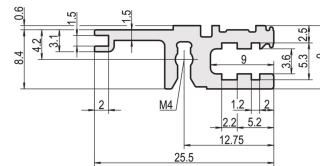

Riel Horizontal, Trasero, Tipo L-VT, Luz, 63 HP

NÚMERO DE CATÁLOGO

34560-663

Combinations of horizontal rails and side panels

	"H" can be combined		"L" combination not recommended	
Horizontal rail	-	+	+	+
Horizontal rail	+	+	+	+
Horizontal rail	+	+	-	-
Horizontal rail	+	+	-	-
Side panel	Light 1-F	Fluorescent 1-F	Heavy 1-F	Rugged 1-F

El riel horizontal, tipo VT permite el montaje directo de un backplane.

CERTIFICACIONES

CARACTERÍSTICAS

Para el montaje directo del backplane

Instalación empotrada para bajas demandas mecánicas (L-VT)

Montaje superior e inferior

Extrusión de aluminio, acabado anodizado, superficie de contacto conductora

ATRIBUTOS DEL PRODUCTO

Ancho del rack: 63HP

Cantidad del paquete: 1

Acabado: Anodizado

Longitud: 325.12mm

Material: Aluminio

Familia de productos: EuropacPRO; RatiopacPRO; RatiopacPRO AIRE; CompacPRO; PropacPRO

Tipo de producto: Carril horizontal

Tipo: Luz, VT

Compatible con: Subpistas; Casos

Gross Weight: 0.085kg

DETALLES ADICIONALES DEL PRODUCTO

La entrega es en paquete estándar múltiplos. El precio es por artículo individual.