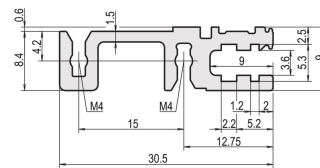

Riel horizontal, Trasero, Tipo H-VT, Pesado, 40 HP

NÚMERO DE CATÁLOGO

34560-740

Combinations of horizontal rails and side panels

	Aluminum	Aluminum	Aluminum	Aluminum
Aluminum	-	+	+	+
Aluminum	+	+	+	+
Aluminum	+	+	-	-
Plastic	+	+	-	-

Legend: + = can be combined, - = combination not recommended

El riel horizontal, tipo VT permite el montaje directo de un backplane.

CERTIFICACIONES

CARACTERÍSTICAS

Para el montaje directo del backplane

Montaje superior e inferior

Instalación empotrada para altas exigencias mecánicas (H-VT)

Extrusión de aluminio, acabado anodizado, superficie de contacto conductora

ATRIBUTOS DEL PRODUCTO

Ancho del rack: 40HP

Cantidad del paquete: 1

Acabado: Anodizado

Longitud: 208.28mm

Material: Aluminio

Familia de productos: EuropacPRO; RatiopacPRO; RatiopacPRO AIRE; CompacPRO; PropacPRO

Tipo de producto: Carril horizontal

Tipo: Pesado, VT

Compatible con: Subpistas; Casos