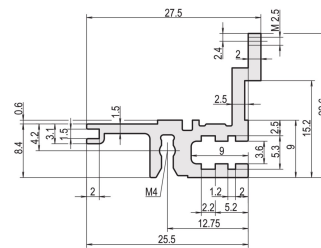

Riel horizontal, Trasero, Tipo L-MZ, Luz, Con Riel Z, 42 HP

NÚMERO DE CATÁLOGO

34560-842

Combinations of horizontal rails and side panels

	Aluminum rail	Aluminum rail with side panel	Aluminum rail with side panel and connector	Aluminum rail with side panel and connector and connector
Aluminum rail	-	+	+	+
Aluminum rail with side panel	+	+	+	+
Aluminum rail with side panel and connector	+	+	-	-
Aluminum rail with side panel and connector and connector	+	+	-	-

Legend: + = can be combined, - = combination not recommended

El carril horizontal, tipo luz con MZ permite el uso de conectores DIN. Los conectores están de acuerdo con EN 60603-2.

CERTIFICACIONES

CARACTERÍSTICAS

Para montaje directo de conectores conforme a EN 60603 (DIN 41612)

Con carril Z para baja carga mecánica (L-MZ)

Extrusión de aluminio, acabado anodizado, superficie de contacto conductora

ATRIBUTOS DEL PRODUCTO

Ancho del rack: 42HP

Cantidad del paquete: 1

Acabado: Anodizado

Longitud: 218.44mm

Material: Aluminio

Familia de productos: EuropacPRO; RatiopacPRO; RatiopacPRO AIRE; CompacPRO; PropacPRO

Tipo de producto: Carril horizontal