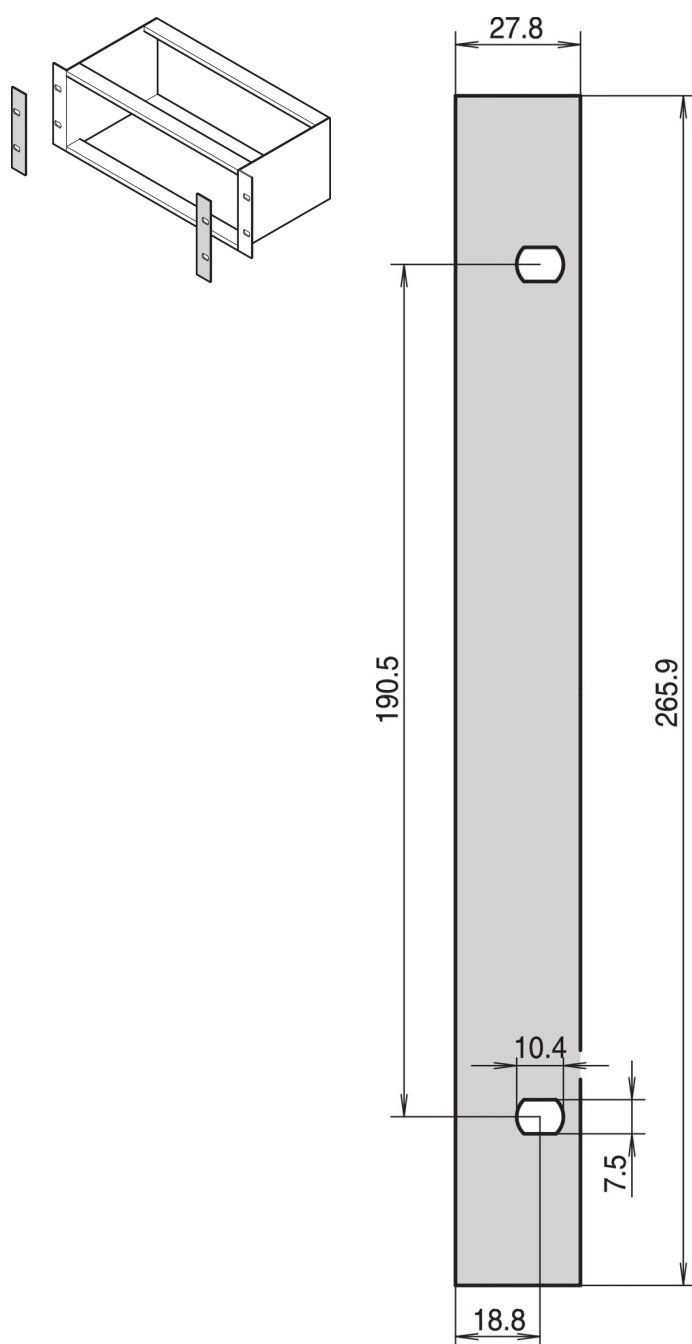

# EuropacPRO Cubierta frontal para panel lateral tipo L, 6 U

NÚMERO DE CATÁLOGO

**34561-497**

Como acabado decorativo para el 19" bracket tipo L.

## CARACTERÍSTICAS

Como acabado decorativo para el soporte de 19" (si los paneles frontales se van a utilizar en el subrack)

## ATRIBUTOS DEL PRODUCTO

Altura del rack: 6U

Cantidad del paquete: 1

Acabado: Anodizado

Material: Aluminio

Familia de productos: EuropacPRO

Tipo de producto: Panel lateral

Compatible con: Subpistas