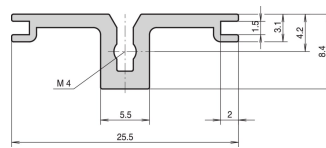

Carril Trasero Horizontal, Tipo AB para Guías de Tarjeta de E/S Trasera, 84 HP

NÚMERO DE CATÁLOGO

34561-584

Combinations of horizontal rails and side panels

	Light 1	Double 2	Heavy 3 HP	Edge 4 HP
Double 2	-	+	+	+
Heavy 3	+	+	+	+
Light 1	+	+	-	-
Horizontal rail	Light 1	Double 2	Heavy 3 HP	Edge 4 HP

CERTIFICACIONES

CARACTERÍSTICAS

Para CompactPCI en el área de la parte trasera I/O

Para una expansión de 2 x 3 U, se requieren 2 rieles horizontales de tipo AB

Extrusión de aluminio, superficie anodizada, superficie de contacto conductora, sin marcas HP