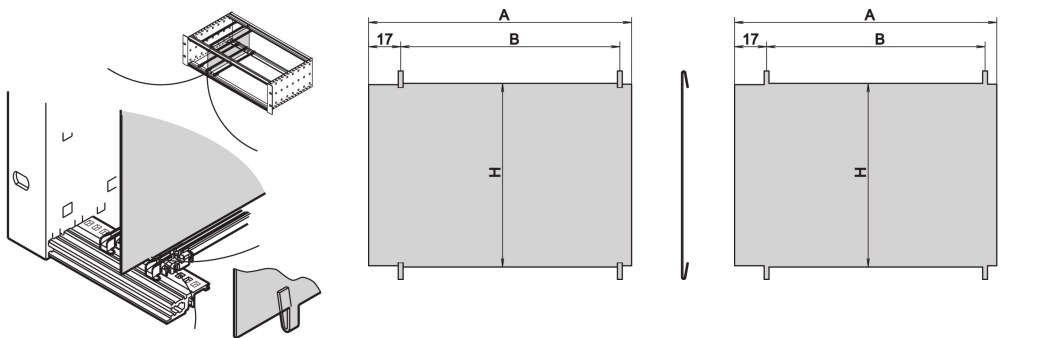

## NÚMERO DE CATÁLOGO

**34562-761**

La placa divisora permite al usuario crear un área separada dentro de un subrack o caso. La placa se puede cortar en la perforación de los rieles horizontales. Los subracks o cajas tienen que ser desmontadas si la placa va a ser ensamblada.

## CARACTERÍSTICAS

Se monta mediante recorte en rieles horizontales

Requisito de espacio en el lado del componente: 2,0 mm

El montaje depende del método de juntas (junta de acero inoxidable / textil)

## ATRIBUTOS DEL PRODUCTO

Altura del rack: 3U

Cantidad del paquete: 1

Fondo: 160mm

Longitud: 160mm

Material: Acero inoxidable

Familia de productos: EuropacPRO

Tipo de producto: Panel lateral