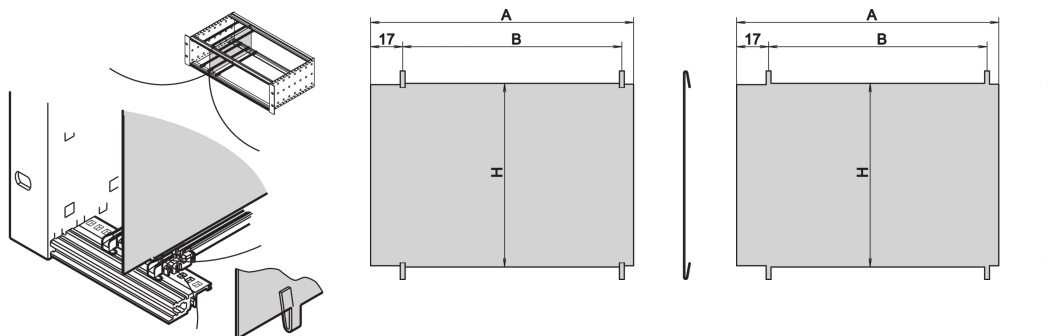

Placa divisora EuropacPRO, 6 U, 160 mm

NÚMERO DE CATÁLOGO

34562-763

La placa divisora permite al usuario crear un área separada dentro de un subrack o caso. La placa se puede cortar en la perforación de los rieles horizontales. Los subracks o cajas tienen que ser desmontadas si la placa va a ser ensamblada.

CERTIFICACIONES

CARACTERÍSTICAS

Se monta mediante recorte en rieles horizontales

Requisito de espacio en el lado del componente: 2,0 mm

El montaje depende del método de juntas (junta de acero inoxidable / textil)

ATRIBUTOS DEL PRODUCTO

Altura del rack: 6U

Cantidad del paquete: 1

Fondo: 160mm

Longitud: 160mm

Material: Acero inoxidable

Familia de productos: EuropacPRO

Tipo de producto: Panel lateral

Compatible con: Subpistas

Net Weight: 0.27kg

DETALLES ADICIONALES DEL PRODUCTO

La instalación posterior de la placa divisora en un subrack montado requiere la eliminación de los rieles horizontales de antemano.