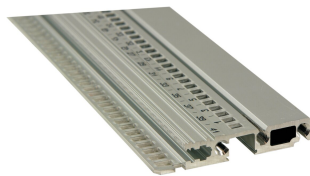

Riel horizontal, delantero, tipo R-LD, robusto, labio largo , 63 HP

NÚMERO DE CATÁLOGO

34566-363

Combinations of horizontal rails and side panels

* "+" can be combined, "-" combination not recommended

	Front panel	Back panel	Blank panel	Blank panel
Front panel	-	+	+	+
Back panel	+	+	+	+
Blank panel	+	+	-	-
Blank panel				
	Light 1	Backdoor 1	Heavy 1	Support 1

2000 2000 2000

El tipo de riel horizontal resistente puede manejar golpes y vibraciones de hasta 25 g. permite el uso de manijas IEEE.

CERTIFICACIONES

CARACTERÍSTICAS

Rieles horizontales "robustos" tipo R-LD con fijación de 3 orificios para una mayor robustez

Para la inserción/extracción de placas CompactPCI o VME64x

Con unidades HP impresas desde 28 HP hacia arriba

Longitud 20, 28, 40, 42, 63, 84 HP o 1000 mm

Extrusión de aluminio, acabado anodizado, superficie de contacto conductora, con marcas HP

ATRIBUTOS DEL PRODUCTO

Ancho del rack: 63HP

Cantidad del paquete: 1

Acabado: Anodizado

Longitud: 325.12mm

Material: Aluminio

Familia de productos: EuropacPRO

Tipo de producto: Carril horizontal