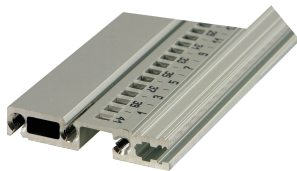

## NÚMERO DE CATÁLOGO

**34566-784**

Combinations of horizontal rails and side panels

\* "+" can be combined, "-" combination not recommended

	Backplane 1.0	Backplane 1.1	Backplane 1.2	Backplane 1.3
Backplane 1.0	-	+	+	+
Backplane 1.1	+	+	+	+
Backplane 1.2	+	+	-	-
Backplane 1.3	-	-	-	-
Side panel	Light 1.1	Backplane 1.0	Heavy 1.0	Backplane 1.0

Light 1.1

El riel horizontal, tipo resistente VT permite el montaje directo de un backplane.

## CARACTERÍSTICAS

Riel horizontal tipo R-VT "robusto" con fijación de 3 orificios para una mayor robustez

Extrusión de aluminio, acabado anodizado, superficie de contacto conductora

## ATRIBUTOS DEL PRODUCTO

Ancho del rack: 84HP

Cantidad del paquete: 1

Acabado: Anodizado

Longitud: 431.8mm

Material: Aluminio

Familia de productos: EuropacPRO

Tipo de producto: Carril horizontal