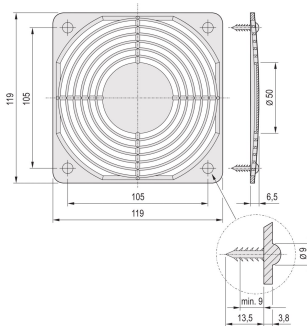

Parrilla protectora, plástico, Snap-in

NÚMERO DE CATÁLOGO

60225-052

Rejilla protectora para ventiladores AC y DC.

CERTIFICACIONES

CARACTERÍSTICAS

La rejilla puede montarse en un panel frontal o en la pared de la carcasa