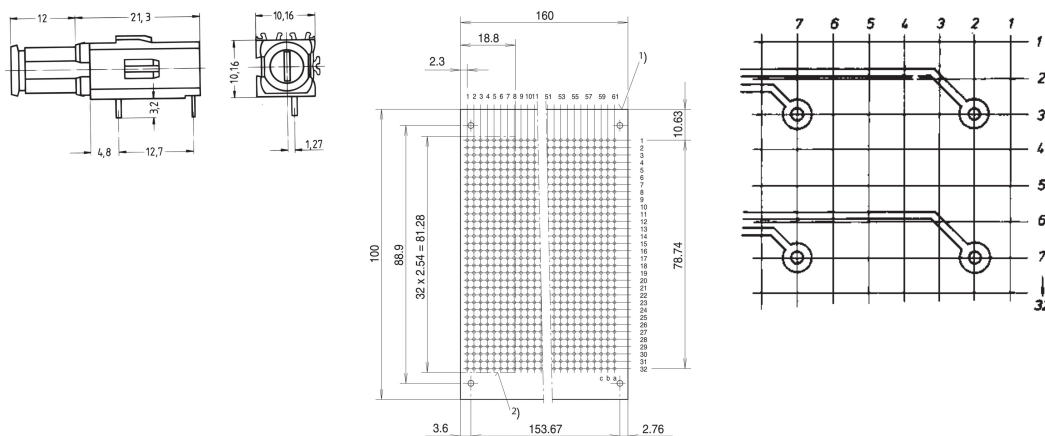

Portafusibles, tipo largo

NÚMERO DE CATÁLOGO

69004-098

Para fusibles de vidrio 5 x 20 mm según DIN 41 571, 250 VAC, 6,3 A.

CERTIFICACIONES

CARACTERÍSTICAS

Para fusibles de vidrio 5 x 20 mm según DIN 41 571, 250 VAC, 6,3 A

Tipo largo para el plano de montaje 1

Contactos plateado

ATRIBUTOS DEL PRODUCTO

Tipo de producto: Portafusibles

Material de contacto: Aleación de cobre

Material: Tereftalato de polibutileno

Cantidad del paquete: 1

DETALLES ADICIONALES DEL PRODUCTO

Agujero de perforación del panel frontal requerido: Ø 9 mm.

Dimensiones de los pines de conexión: 0,7 x 0,6 mm.

Tenga en cuenta que las entregas pueden realizarse en los SPQ indicados (SPQ, por ejemplo, 5 piezas, 10 piezas, 50 piezas, etc.). Diferentes cantidades de pedido (por ejemplo, 2 piezas) se pueden cambiar a la siguiente cantidad de entrega posible = Cantidad de paquete estándar