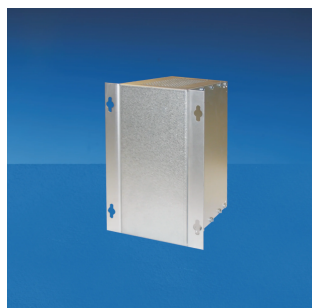

EuropacPRO Soporte de montaje en pared

El soporte de montaje en pared permite la fijación de un subpaquete a una pared de una placa de montaje de un gabinete.

CERTIFICACIONES

CARACTERÍSTICAS

Permite el montaje de subrack en la pared o en la placa de montaje

Ensamblado en lugar de 19" soporte o ángulo trasero en el subrack

Agujeros de montaje con función de agujero clave

ESPECIFICACIONES

| | |
|------------------------------|------------|
| Material: | Aluminio |
| Tipo de producto: | Corchete |
| Familia de productos: | EuropacPRO |
| Acabado: | Pasivado |
| Compatible con: | Subpistas |