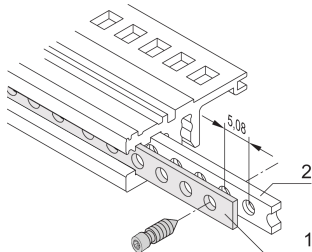

# Tira perforada horizontal

Tira perforada de aluminio de 1 mm para centrar unidades enchufables blindadas.

## CARACTERÍSTICAS

Para centrar las unidades de plug-in blindadas

Table 1/1

Número de catálogo	Ancho del rack	Cantidad del paquete	Longitud
30845-197	28HP	1	147.12mm
30845-253	84HP	1	431.6mm
30845-232	63HP	1	324.92mm
30845-211	42HP	1	218.24mm

## DETALLES ADICIONALES DEL PRODUCTO

---

Solo se puede utilizar con doble?T inserto roscado.

Tenga en cuenta que las entregas pueden realizarse en los SPQ indicados (SPQ, por ejemplo, 5 piezas, 10 piezas, 50 piezas, etc.). Diferentes cantidades de pedido (por ejemplo, 2 piezas) se pueden cambiar a la siguiente cantidad de entrega posible = Cantidad de paquete estándar.