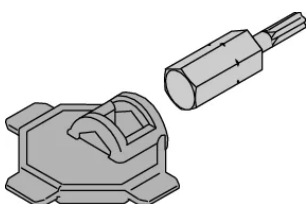

## ESPECIFICACIONES

**Tipo:** Herramienta de ensamblaje

**Tipo de producto:** Herramienta multipropósito

Table 1/1

Número de catálogo	Compatible con	Cantidad del paquete	Material	Familia de productos	Certificaciones
24820-001	Casos	1	Poliamida, Acero	Interscala	RoHS
24812-650	Casetes	1	Poliamida, Acero	CassettePRO	

## DIAGRAMAS