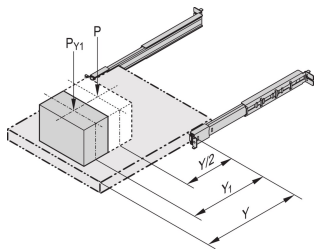

Kit de montaje para diapositiva telescópica

Kit de Montaje de Gabinete para Diapositiva Telescópica para el montaje de 2 Diapositivas Telescópicas Economy 1 U.

CERTIFICACIONES

CARACTERÍSTICAS

Para el montaje de 2 guías telescópicas Economy 1 U

ESPECIFICACIONES

- Tipo de producto:** Kit de montaje
Material: Acero
Acabado: Zinc plateado

Table 1/1

Número de catálogo	Tipo	Cantidad del paquete	Altura del rack
21120-165	Heavy Universal	1	2U
21120-158	Universal	1	2U
21120-159	Universal	1	2U
21120-160	Universal	1	2U
21120-163	Slim Universal	1	2U
21120-164	Heavy Universal	1	2U
21120-162	Slim Universal	1	2U
21120-166	Heavy Universal	1	2U