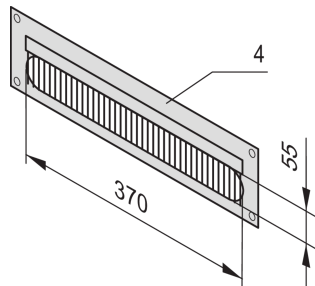

Conducción de cable para Novastar y Eurorack

Cubra la abertura en puertas acortadas o paneles traseros para un aspecto más aséptico.

CERTIFICACIONES

CARACTERÍSTICAS

Para cubrir la abertura en puertas acortadas o paneles traseros

Marco, st, 2,5 mm

Con tira de cepillo negro

ESPECIFICACIONES

Tipo de producto: Tapa

Material: Acero

Table 1/2

Número de catálogo	Altura del rack	Color	Característica de diseño	Cantidad del paquete	Código de color	Acabado
20118-797	4U	Gris negro	Panel y pinceles	1	RAL 7021	Polvo recubierto
20118-390	4U	Gris claro	Panel y pinceles	1	RAL 7035	Polvo recubierto
20118-796	3U	Gris negro	Panel y pinceles	1	RAL 7021	Polvo recubierto