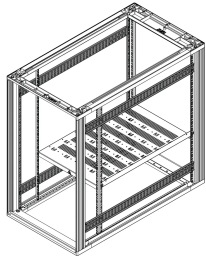

Novastar Miembro de profundidad

Miembro de profundidad que es ajustable en incrementos de 1 U en la altura.

CERTIFICACIONES

CARACTERÍSTICAS

Para la asamblea en los verticales del gabinete

Ajustable en incrementos de 1 U

ESPECIFICACIONES

Tipo de producto: Corchete

Table 1/1

Número de catálogo	Fondo	Material	Acabado	Cantidad del paquete	Tipo	Unidad de paquete
27230-170	900mm	Acero	Aluminio-Zinc plateado	2	Miembro de profundidad	Par
27230-169	800mm	Acero	Aluminio-Zinc plateado	2	Miembro de profundidad	Par
27230-167	500mm	Acero	Aluminio-Zinc plateado	2	Miembro de profundidad	Par
27230-171	1000mm	Acero	Aluminio-Zinc plateado	2	Miembro de profundidad	Par

Número de catálogo	Fondo	Material	Acabado	Cantidad del paquete	Tipo	Unidad de paquete
27230-168	600mm	Acero	Aluminio-Zinc plateado	2	Miembro de profundidad	Par

ADVERTENCIA

Los productos nVent deben instalarse y usarse solo como se indica en las hojas de instrucciones y materiales de capacitación del producto nVent. Instruction sheets are available at www.nvent.com and from your nVent customer service representative. La instalación incorrecta, el mal uso, la aplicación incorrecta u otras fallas en el seguimiento completo de las instrucciones y advertencias de nVent pueden causar el mal funcionamiento del producto, daños a la propiedad, lesiones corporales graves y la muerte y/o anular la garantía.