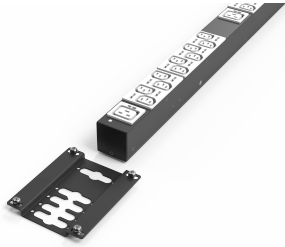

# Soporte de montaje PDU

Kits de montaje para PDU. Permite una fácil integración de PDU en un rack.

## CARACTERÍSTICAS

Fácil montaje de PDU básicas y RackPower

## ESPECIFICACIONES

**Tipo de producto:** Corchete

Table 1/1

Número de catálogo	Tipo	Cantidad del paquete	Acabado	Material
20110-068	PDU básico	2		Acero inoxidable
23130-010	PDU inteligente, Doble	2	Polvo recubierto	Acero