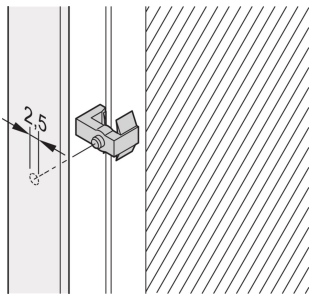

# Plug-in Unidad Centro de soporte para placas impresas

Clip de fijación para montaje de PCB al panel frontal con manija del extractor keyform 1.

## CARACTERÍSTICAS

También es adecuado para aplicaciones SMD

El soporte fija la ubicación de la placa impresa al panel frontal