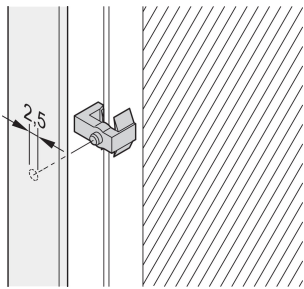

DIAGRAMAS

ADVERTENCIA

Los productos nVent deben instalarse y usarse solo como se indica en las hojas de instrucciones y materiales de capacitación del producto nVent. Instruction sheets are available at www.nvent.com and from your nVent customer service representative. La instalación incorrecta, el mal uso, la aplicación incorrecta u otras fallas en el seguimiento completo de las instrucciones y advertencias de nVent pueden causar el mal funcionamiento del producto, daños a la propiedad, lesiones corporales graves y la muerte y/o anular la garantía.

North America

All locations
+1.763.422.2661
Chat with us:
nvent.com/schroff

Europe

Straubenhardt, Germany
+49.7082.794.0
Betschdorf, France
+33.3.88.90.64.90
Warsaw, Poland
+48.22.209.98.35
Assago, Italy
+39.02.932.7141
Chat with us:
nvent.com/schroff

Asia

Shanghai, China
+86.21.2412.6943
Qingdao, China
+86.532.8771.6101
Singapore
+65.6768.5800
Shin-Yokohama, Japan
+81.45.476.0271
Chat with us:
nvent.com/schroff

Middle East & India

Dubai, United Arab
Emirates
+971.4.378.1700
Bangalore, India
+91.80.6715.2001
Istanbul, Turkey
+90.216.250.7374
Chat with us:
nvent.com/schroff

Nuestra poderosa cartera de marcas:

CADDY ERICO HOFFMAN ILSCO SCHROFF TRACHTE