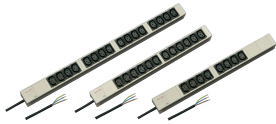

# Tira de zócalo, IEC C13

PDU modular y compacta con muchos elementos funcionales. Utilizando un chasis de aluminio de 1 U por 1 U, la PDU se puede integrar fácilmente en un rack con salidas IEC C13.

## CARACTERÍSTICAS

230 V, 10 A

Montaje horizontal y vertical

Las tiras de enchufe se pueden girar a través de las cuatro direcciones (en incrementos de 90°) durante la instalación

Tiras de enchufe con enchufes IEC 60320-C13

Cable de conexión de 2 m, extremo abierto con férulas

De acuerdo con IEC 60320

Altura de montaje 1 U

## ESPECIFICACIONES

**Material:** Aluminio; Poliamida

**Color:** Gris

**Tipo de producto:** Socket Strip

Table 1/2

Número de catálogo	Tipo de toma de corriente	Número de tomas de corriente	Tomas conmutadas	Tensión CA	Cantidad del paquete	Fondo
--------------------	---------------------------	------------------------------	------------------	------------	----------------------	-------