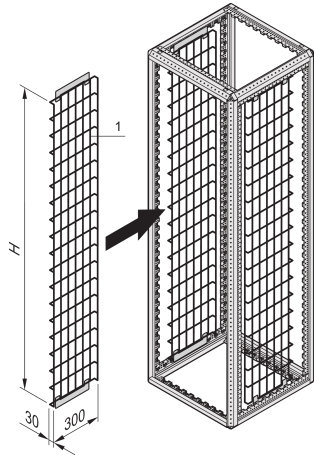

# Escalera de cable Varistar

Rejilla de cable vertical en diferentes anchos para gabinetes de pie libre Varistar.

## CARACTERÍSTICAS

Los cables se ensamblan en su lugar con bridas de cable o velcro

## ESPECIFICACIONES

**Tipo de producto:** Gabinete/panel de rack

**Material:** Acero

Table 1/2

Número de catálogo	Altura del rack	Altura	Anchura	Fondo	Cantidad del paquete	Acabado
23130-554	38U	1800mm	300mm	300mm	2	Zinc plateado
23130-579	52U	2450mm	300mm		2	Zinc plateado
23130-555	42U	2000mm	300mm	300mm	2	Zinc plateado