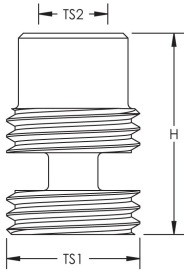

Adaptador de mástil de terminal aérea convencional, 1 1/16 UNC, 5/8 UNC

Data Solutions

NÚMERO DE CATÁLOGO

INTCPTADM58

CARACTERÍSTICAS

Conecta el terminal aéreo convencional al mástil de acero inoxidable de la serie ER2

ATRIBUTOS DEL PRODUCTO

Material: Cobre

Tamaño de rosca 1 (TS1): 1 1/16" UNC

Tamaño de rosca 2 (TS2): 5/8" UNC

Altura (H): 40.6mm

Peso por unidad: 0.1kg

DIAGRAMAS

ADVERTENCIA