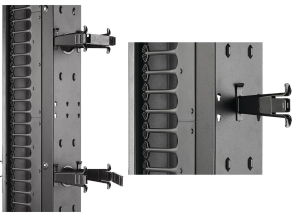

### DGP10

Los kits de postes y compuertas encajan rápidamente sin herramientas. Cada conjunto consta de dos postes y una puerta. Los postes encajan en los orificios preperforados de la parte posterior de los administradores verticales de cables CableTek (de una cara y de dos caras con postes y compuertas) y se pueden reposicionar fácilmente sin herramientas. Las puertas giran 280 grados hacia la izquierda o hacia la derecha para permitir un acceso cómodo al cable. Cuando están cerrados, los postes y las compuertas contienen, soportan y aseguran grandes volúmenes de cables y haces de cables. Estos postes y compuertas, moldeados a partir de material compuesto negro con un radio grande, pasan suavemente los cables de las posiciones verticales a las horizontales. Solicite kits de postes y compuertas adicionales para añadir a la gestión de cableado de una y dos caras. Los postes sencillos se pueden utilizar solos como bobinas sueltas en la parte delantera de la gestión de cableado.

### CARACTERÍSTICAS

Los kits de postes y compuertas encajan rápidamente sin herramientas.

Cada juego consta de dos postes y una puerta.

Los postes encajan en los orificios preperforados de la parte posterior del administrador vertical de cables CableTek (de una cara y de dos caras con postes y compuertas) y se pueden reposicionar fácilmente sin herramientas.

Estos postes y compuertas, moldeados a partir de material compuesto negro con un radio grande, pasan suavemente los cables de las posiciones verticales a las horizontales.

Solicite kits de postes y compuertas adicionales para añadir la gestión de cableado de una y dos caras.

Los postes sencillos se pueden utilizar solos como bobinas sueltas en la parte delantera de la gestión de cableado.