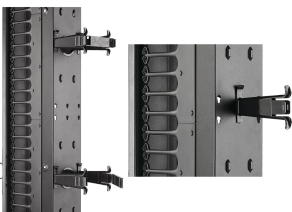

### DGP12

Los kits de postes y compuertas encajan rápidamente sin herramientas. Cada conjunto consta de dos postes y una puerta. Los postes encajan en los orificios preperforados de la parte posterior de los administradores verticales de cables CableTek (de una cara y de dos caras con postes y compuertas) y se pueden reposicionar fácilmente sin herramientas. Las puertas giran 280 grados hacia la izquierda o hacia la derecha para permitir un acceso cómodo al cable. Cuando están cerrados, los postes y las compuertas contienen, soportan y aseguran grandes volúmenes de cables y haces de cables. Estos postes y compuertas, moldeados a partir de material compuesto negro con un radio grande, pasan suavemente los cables de las posiciones verticales a las horizontales. Solicite kits de postes y compuertas adicionales para añadir a la gestión de cableado de una y dos caras. Los postes sencillos se pueden utilizar solos como bobinas sueltas en la parte delantera de la gestión de cableado.

### CARACTERÍSTICAS

Los kits de postes y compuertas encajan rápidamente sin herramientas.

Cada juego consta de dos postes y una puerta.

Los postes encajan en los orificios preperforados de la parte posterior del administrador vertical de cables CableTek (de una cara y de dos caras con postes y compuertas) y se pueden reposicionar fácilmente sin herramientas.

Estos postes y compuertas, moldeados a partir de material compuesto negro con un radio grande, pasan suavemente los cables de las posiciones verticales a las horizontales.

Solicite kits de postes y compuertas adicionales para añadir la gestión de cableado de una y dos caras.

Los postes sencillos se pueden utilizar solos como bobinas sueltas en la parte delantera de la gestión de cableado.