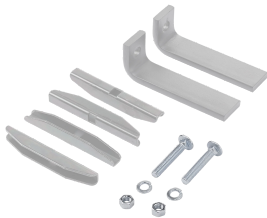

# Kit de patas para pasacables, de acero, blanco

### LFKW

El kit de patas para guía de cables fija la escalerilla al suelo, techo o pared. Incluye un accesorio que tiene un codo de 90 grados para proporcionar un punto de montaje seguro a una superficie perpendicular. Un kit fija una sección de escalerilla. Requiere herrajes de montaje en superficie (no incluidos).

### CARACTERÍSTICAS

El kit de patas para guía de cables fija la escalerilla al suelo, techo o pared.

Incluye un accesorio que tiene una curvatura de 90 grados para proporcionar un punto de montaje seguro a una superficie perpendicular.

### ATRIBUTOS DEL PRODUCTO

Número de artículo: 29952

Material: Acero dulce

Acabado: Polvo recubierto

Color: Blanco

Espesor: 9.5mm