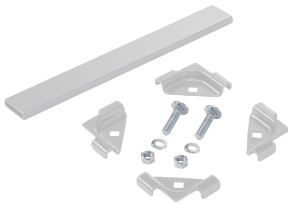

Kit de remate de pasacables, se ajusta a 12.00, de acero, blanco

Data Solutions

NÚMERO DE CATÁLOGO

LRTK12W

El kit de remate de pasacables proporciona una terminación sólida cuando la última sección de la escalerilla termina lejos de una pared. El kit proporciona protección desde el extremo de la escalerilla y un acabado estético. El kit de remate incluye un extremo terminado junto con los soportes y herrajes necesarios.

CARACTERÍSTICAS

El kit de remate de pasacables proporciona una terminación sólida cuando la última sección de la escalerilla termina lejos de una pared.

El kit proporciona protección desde el extremo de la escalerilla y un acabado estético.

El kit de remate incluye un extremo terminado, junto con los soportes y los herrajes necesarios.

ATRIBUTOS DEL PRODUCTO

Número de artículo: 29971

Material: Acero dulce

Acabado: Polvo recubierto

Color: Blanco