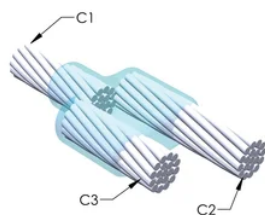

* Dejar en blanco si no existe

DIAGRAMAS

ADVERTENCIA

Los productos nVent deben instalarse y usarse solo como se indica en las hojas de instrucciones y materiales de capacitación del producto nVent. Instruction sheets are available at www.nvent.com and from your nVent customer service representative. La instalación incorrecta, el mal uso, la aplicación incorrecta u otras fallas en el seguimiento completo de las instrucciones y advertencias de nVent pueden causar el mal funcionamiento del producto, daños a la propiedad, lesiones corporales graves y la muerte y/o anular la garantía.

Norteamérica

+1.800.753.9221

Opción 1: Atención al cliente

Opción 2: Soporte técnico

Europa

Países Bajos:

+31 800-0200135

Francia:

+33 800 901 793

Europa

Alemania:

800 1890272

Otros países:

+31 13 5835404

Asia-Pacífico

Shanghái:

+86 21 2412 1618/19

Sídney:

+61 2 9751 8500

Nuestra poderosa cartera de marcas:

CADDY

ERICO

HOFFMAN

ILSCO

SCHROFF

TRACHTE