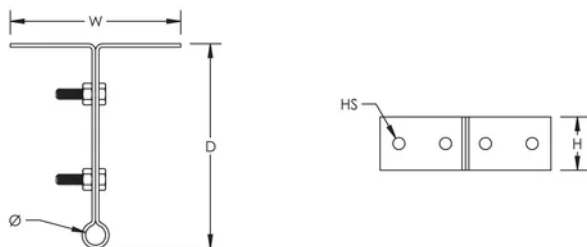

DETALLES ADICIONALES DEL PRODUCTO

Los terminales aéreos se deben fijar a una base roscada.

DIAGRAMAS

ADVERTENCIA

Los productos nVent deben instalarse y usarse solo como se indica en las hojas de instrucciones y materiales de capacitación del producto nVent. Instruction sheets are available at www.nvent.com and from your nVent customer service representative. La instalación incorrecta, el mal uso, la aplicación incorrecta u otras fallas en el seguimiento completo de las instrucciones y advertencias de nVent pueden causar el mal funcionamiento del producto, daños a la propiedad, lesiones corporales graves y la muerte y/o anular la garantía.

⚠ WARNING: This product can expose you to chemicals including lead, which is known to the State of California to cause cancer and birth defects or other reproductive harm. For more information go to www.P65Warnings.ca.gov.

Norteamérica

+1.800.753.9221

Opción 1: Atención al cliente

Opción 2: Soporte técnico

Europa

Países Bajos:

+31 800-0200135

Francia:

+33 800 901 793

Europa

Alemania:

800 1890272

Otros países:

+31 13 5835404

Asia-Pacífico

Shanghái:

+86 21 2412 1618/19

Sídney:

+61 2 9751 8500

Nuestra poderosa cartera de marcas:

CADDY

ERICO

HOFFMAN

ILSCO

SCHROFF

TRACHTE