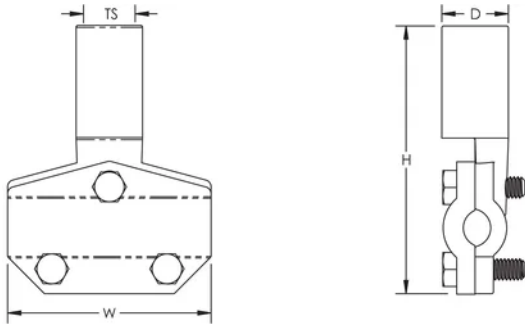

Número de catálogo	Certificaciones
LPLC431	

DETALLES ADICIONALES DEL PRODUCTO

Cuando corresponda, el espesor del revestimiento de plomo tiene un mínimo de 1/16 pulg. (1,59 mm) y no se incluye en las dimensiones mencionadas.

DIAGRAMAS

ADVERTENCIA

Los productos nVent deben instalarse y usarse solo como se indica en las hojas de instrucciones y materiales de capacitación del producto nVent. Instruction sheets are available at www.nvent.com and from your nVent customer service representative. La instalación incorrecta, el mal uso, la aplicación incorrecta u otras fallas en el seguimiento completo de las instrucciones y advertencias de nVent pueden causar el mal funcionamiento del producto, daños a la propiedad, lesiones corporales graves y la muerte y/o anular la garantía.

⚠ WARNING: This product can expose you to chemicals including lead, which is known to the State of California to cause cancer and birth defects or other reproductive harm. For more information go to www.P65Warnings.ca.gov.

Norteamérica

+1.800.753.9221

Opción 1: Atención al cliente

Opción 2: Soporte técnico

Europa

Países Bajos:

+31 800-0200135

Francia:

+33 800 901 793

Europa

Alemania:

800 1890272

Otros países:

+31 13 5835404

Asia-Pacífico

Shanghái:

+86 21 2412 1618/19

Sídney:

+61 2 9751 8500

Nuestra poderosa cartera de marcas:

CADDY ERICO HOFFMAN ILSCO SCHROFF TRACHTE