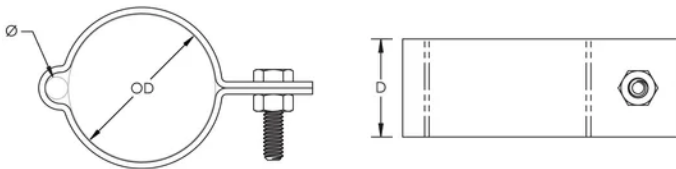

Número de catálogo	Material	Acabado	Diámetro (Ø)	Diámetro exterior (OD)	Fondo (D)	Peso por unidad
LPC674	Cobre	Estañado	10.2 - 15.88 mm	114.3 - 127 mm	31.75mm	0.23 kg
LPA674	Aluminio		10.2 - 15.88 mm	114.3 - 127 mm	31.75mm	0.23 kg

Table 2/2

Número de catálogo	Certificaciones
LPA672	
LPA671	
LPC671	E202878-Combined_CoC, E202878-Combined_CoC
LPC672	E202878-Combined_CoC, E202878-Combined_CoC
LPC673	E202878-Combined_CoC, E202878-Combined_CoC
LPA673	
LPC674	E202878-Combined_CoC, E202878-Combined_CoC
LPA674	

DIAGRAMAS

ADVERTENCIA

Los productos nVent deben instalarse y usarse solo como se indica en las hojas de instrucciones y materiales de capacitación del producto nVent. Instruction sheets are available at www.nvent.com and from your nVent customer service representative. La instalación incorrecta, el mal uso, la aplicación incorrecta u otras fallas en el seguimiento completo de las instrucciones y advertencias de nVent pueden causar el mal funcionamiento del producto, daños a la propiedad, lesiones corporales graves y la muerte y/o anular la garantía.