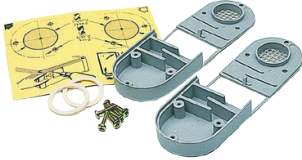

Ventilación APO

Las rejillas de ventilación APO permiten la circulación de aire en los gabinetes APO, evitando la condensación en el interior.

CARACTERÍSTICAS

Juego de dos piezas

Deben montarse dos respiraderos por gabinete para asegurar una circulación suficiente del aire y evitar la condensación.

Se entregan con plantilla y tornillos.

Los respiraderos deben montarse en la parte superior e inferior del gabinete.

Certificación UL si se instalan en la fábrica

ESPECIFICACIONES

Table 1/1

| Número de catálogo | Número de artículo | Material | Acabado | Color | Código de color |
|--------------------|--------------------|-----------------|------------|------------|-----------------|
| MEDVRAL7035 | MEDVRAL7035LG | Fibra de vidrio | Suave mate | Gris claro | RAL 7035 |