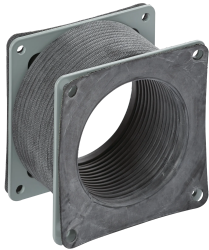

Accesorio pasacables flexible

Los conectores flexibles se usan para aislar un recorrido del ducto del impacto y las vibraciones o compensar los desajustes de alineación. Se utiliza cuando se requieren ángulos inusuales (que no excedan 90 grados). Permite el movimiento de una máquina o estación de control conectada a un ducto para cables. Fuelle de hipalón con bridas de acero. Se conecta a otras secciones del ducto y protege alambres y cables contra el polvo, en una amplia gama de aplicaciones industriales.

CARACTERÍSTICAS

Los conectores flexibles se usan para aislar un recorrido del ducto de golpes y vibraciones o compensar los desajustes de alineación.

Se utilizan cuando se requieren ángulos inusuales (que no excedan los 90 grados).

Permite el movimiento de una máquina o estación de control conectada a un recorrido del ducto.

Fuelle de Hypalon con bridas de acero

Se conecta a otras secciones del ducto y protege alambres y cables del polvo en una amplia gama de aplicaciones industriales.

ESPECIFICACIONES

Material: Hypalon Rubber Bellow

Table 1/1

| Número de catálogo | Número de artículo | Tipo | Altura | Anchura |
|--------------------|--------------------|------------------|--------|---------|
| F22WFF | 15780 | Montaje flexible | 64mm | 64mm |
| F44WFF | 15790 | Montaje flexible | 102mm | 102mm |
| F66WFF | 15800 | Montaje flexible | 152mm | 152mm |
| F88WFF | 15810 | Montaje flexible | 203mm | 203mm |