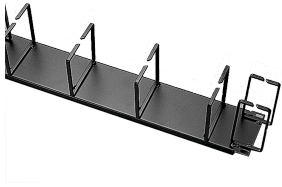

Gestión de cableado horizontal con marco abierto

La gestión de cableado de marco abierto se monta horizontalmente sobre el rack. Proporciona soporte para anillos en D vertical en los extremos y horizontal en el centro para tender mejor los cables a través del rack. Se utiliza para enrutar y agrupar cables en racks de 19 pulg. o 23 pulg.

CARACTERÍSTICAS

La gestión de cableado de marco abierto se monta horizontalmente sobre el rack

Proporciona soporte para anillos en D vertical en los extremos y horizontal en el centro para tender mejor los cables a través del rack

Se utiliza para enrutar y agrupar cables en racks de 19 pulgadas o 23 pulgadas

ESPECIFICACIONES

| | |
|-------------------------|------------------|
| Color: | Jet Black |
| Material: | Acero dulce |
| Acabado: | Polvo recubierto |
| Código de color: | RAL 9005 |