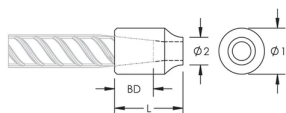

DETALLES ADICIONALES DEL PRODUCTO

Bar dimensions and weights listed may vary by region. Coupler sizes not shown may be available by special order. Contact your nVent LENTON representative for more information.

The design of the weld, the selection of electrode, and other relevant choices depend on the chemical and physical properties of the structural steel to which the couplers are welded. Engineers who design assemblies should adhere to all appropriate regulations.

DIAGRAMAS

ADVERTENCIA

Los productos nVent deben instalarse y usarse solo como se indica en las hojas de instrucciones y materiales de capacitación del producto nVent. Instruction sheets are available at www.nvent.com and from your nVent customer service representative. La instalación incorrecta, el mal uso, la aplicación incorrecta u otras fallas en el seguimiento completo de las instrucciones y advertencias de nVent pueden causar el mal funcionamiento del producto, daños a la propiedad, lesiones corporales graves y la muerte y/o anular la garantía.

Norteamérica

+1.800.753.9221

Opción 1: Atención al cliente

Opción 2: Soporte técnico

Europa

Países Bajos:

+31 800-0200135

Francia:

+33 800 901 793

Europa

Alemania:

800 1890272

Otros países:

+31 13 5835404