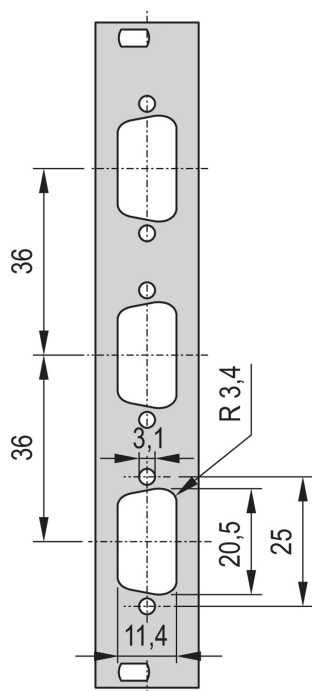

# 19" panel frontal con SUB-D recorte

Panel frontal de 19" con SUB-D recorte o FDDI recorte.

## CARACTERÍSTICAS

Panel frontal de 19" con recorte para Sub-D, ST tipo 3 o FDDI

## ESPECIFICACIONES

<b>Fondo (D):</b>	2.5mm
<b>Material:</b>	Aluminio
<b>Tipo de accesorio:</b>	Panel frontal
<b>Tipo de producto:</b>	Panel frontal

Table 1/2

Número de catálogo	Altura del rack	Ancho del rack	Cantidad del paquete	Acabado frontal	Acabado trasero	Número de pines
30118-334	3U	4HP	1	Pintado	Conductivo	25
30118-332	3U	4HP	1	Pintado	Conductivo	(3) 9
30118-335	3U	4HP	1	Pintado	Conductivo	25
30118-338	3U	4HP	1	Pintado	Conductivo	(1) 9
30118-336	3U	4HP	1	Pintado	Conductivo	(2) 9

Table 2/2

Número de catálogo	Código de color	Acabado	Altura (H)	Anchura (W)
30118-334	RAL 7035	Polvo recubierto	128.4mm	19.98mm
30118-332	RAL 7035	Polvo recubierto	128.4mm	19.98mm
30118-335	RAL 7035	Polvo recubierto	128.4mm	19.98mm
30118-338	RAL 7035	Polvo recubierto	128.4mm	19.98mm
30118-336	RAL 7035	Polvo recubierto	128.4mm	19.98mm