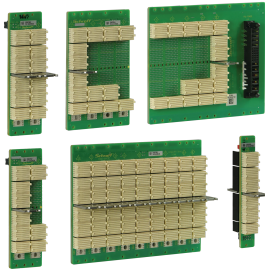

Backplane serie CPCI

Los backplanes seriales CompactPCI de nVent admiten las tasas de transferencia de datos más altas con PCIe de hasta Gen 3, 10GbE, USB 3,0 y S-ATA Rev. 3,0

CERTIFICACIONES

CARACTERÍSTICAS

Cumple con la especificación PICMG CompactPCI Serial (CPCI-S.0 R2.0)

Conector de utilidad en la parte trasera del backplane

Centrado mecánico y tira de codificación/codificación en acero inoxidable en cada ranura delantera y trasera totalmente equipada