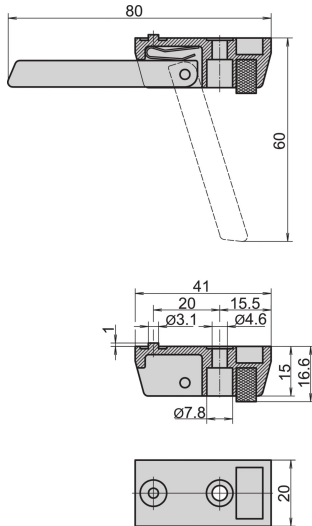

Die Cast Foot

Los pies de punta del material fundido de aluminio permiten el montaje en la placa inferior de una caja. Disponible con o sin función tip-up. Color RAL 9006 Aluminio Blanco.

CERTIFICACIONES

CARACTERÍSTICAS

El posicionamiento del caso está asegurado por inserciones de goma antideslizantes

Se puede utilizar en lugar de pies estándar

Capacidad de carga: 50 kg por pie, peso máximo de la caja 40 kg