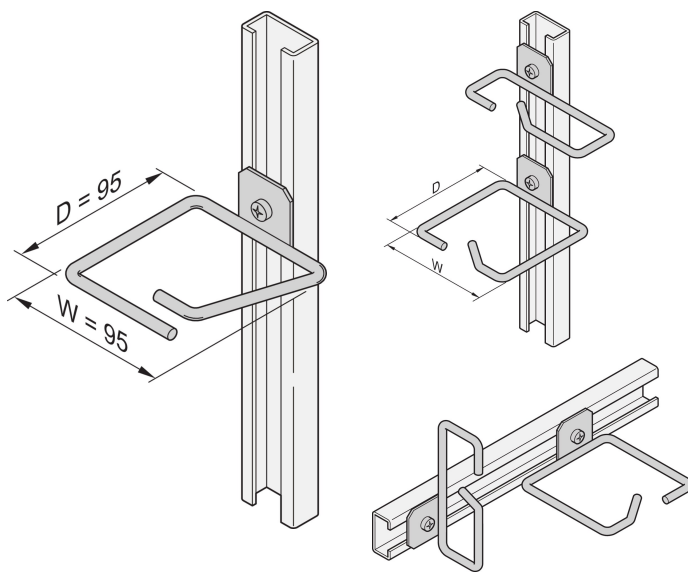

Cable Eye para C-Rail, Acero, 95 x 95 mm

NÚMERO DE CATÁLOGO

20118-340

Los ojos del cable se pueden unir a los carriles deslizantes, paneles de cable, etc.

CERTIFICACIONES

CARACTERÍSTICAS

Ojo de cable para C-perfil

ATRIBUTOS DEL PRODUCTO

Material: Acero

Cantidad del paquete: 4

Acabado: Zinc plateado

Familia de productos: Labrack

Tipo de producto: Cable Eye

DETALLES ADICIONALES DEL PRODUCTO

Por favor ordene el kit de montaje por separado.