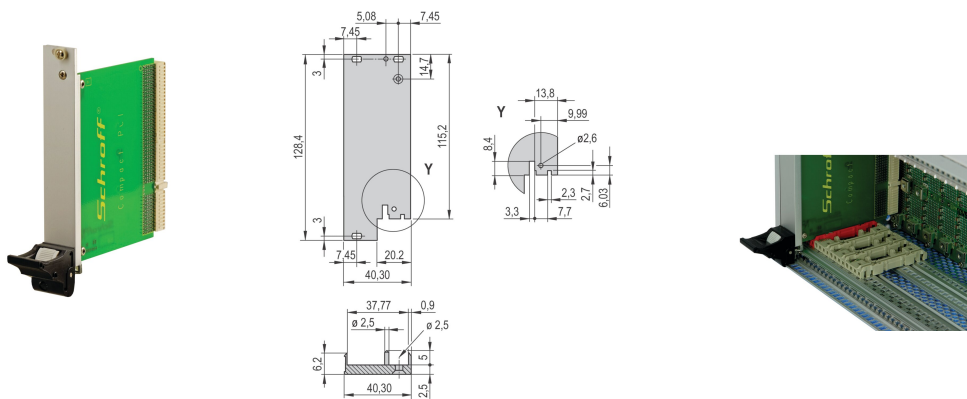

# Kit de Unidad Enchufable con Mango IEL para E/S Traseras, Blindado, Negro, 3 U, 8 HP

## NÚMERO DE CATÁLOGO

**20848-752**

Unidad enchufable, con asa de insertor/extractor IEL negra, 3 U, montaje de E/S trasero. El panel frontal en forma de U permite el blindaje con una junta textil.

## CARACTERÍSTICAS

Panel frontal en forma de U para junta textil

Adecuado para fuerzas de inserción y extracción de hasta 700 N (por par)

Habilite la instalación de un microswitch

Permitir la instalación de clavijas de codificación de acuerdo con IEC 60297-3-103/ IEEE 1101,10

## ATRIBUTOS DEL PRODUCTO

Ancho del rack: 8HP

Cantidad del paquete: 1

Tipo de mango: IEL

Montaje: Atornillado trasero IO

Tipo de junta: Textil EMC

Acabado frontal: Anodizado

Acabado trasero: Grabado