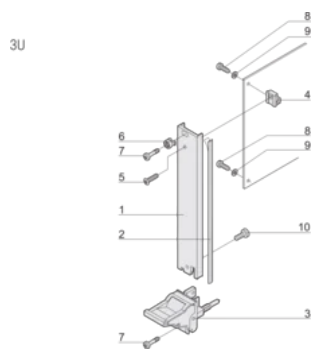

Montaje: Atornillado trasero IO

Tipo de junta: Textil EMC

Acabado frontal: Anodizado

Acabado trasero: Grabado

Bordes tratados: No

De conformidad con: IEC 60297-3-102; IEEE 1101,10; IEC 60297-3-103; IEEE 1101.1/11

Apantallamiento EMC: Sí

Acabado: Anodizado; Pasivado

Altura (H): 128.4mm

Material: Aluminio

Tipo de producto: Panel frontal

Altura del rack: 3U

Tipo: Panel frontal con mango (PIU)

Anchura (W): 40.3mm

Net Weight: 0.1kg

DIAGRAMAS

ADVERTENCIA

Los productos nVent deben instalarse y usarse solo como se indica en las hojas de instrucciones y materiales de capacitación del producto nVent. Instruction sheets are available at www.nvent.com and from your nVent customer service representative. La instalación incorrecta, el mal uso, la aplicación incorrecta u otras fallas en el seguimiento completo de las instrucciones y advertencias de nVent pueden causar el mal funcionamiento del producto, daños a la propiedad, lesiones corporales graves y la muerte y/o anular la garantía.