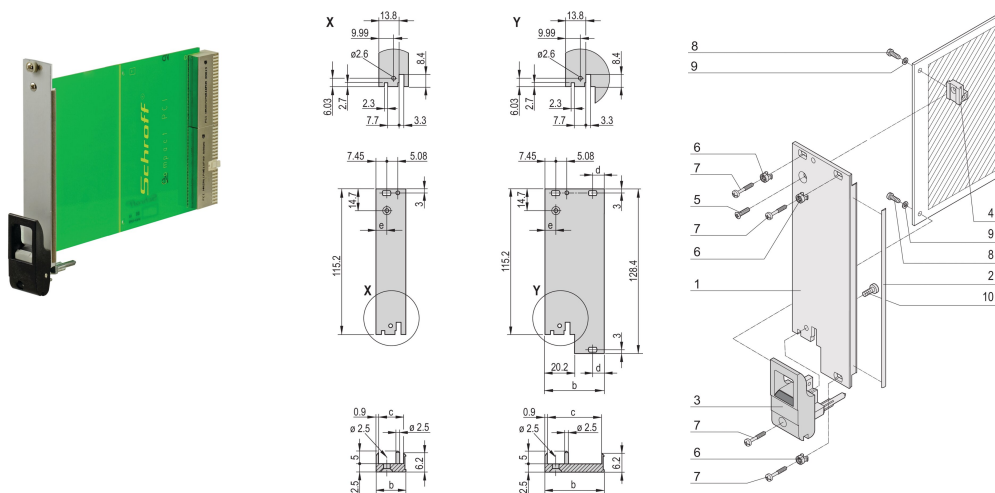

Kit de Unidad Enchufable con Mango IET, Blindado, Negro 3 U, 12 HP

NÚMERO DE CATÁLOGO

20848-765

Unidad enchufable, con mango de insertor/extractor IET negro, 3 U, montaje frontal. El panel frontal en forma de U permite el blindaje con una junta textil.

CERTIFICACIONES

CARACTERÍSTICAS

Panel frontal en forma de U para junta textil

Adecuado para fuerzas de inserción y extracción de hasta 700 N (por par)

Habilite la instalación de un microswitch

Permitir la instalación de clavijas de codificación de acuerdo con IEC 60297-3-103/ IEEE 1101,10

ATRIBUTOS DEL PRODUCTO

Ancho del rack: 12HP

Cantidad del paquete: 1

Tipo de mango: IET

Montaje: Atornillado delantero

Tipo de junta: Textil EMC

Acabado frontal: Anodizado

Acabado trasero: Grabado

Bordes tratados: No

De conformidad con: IEC 60297-3-102; IEEE 1101,10; IEC 60297-3-103; IEEE 1101.1/11

Apantallamiento EMC: Sí

Acabado: Anodizado; Pasivado

Altura: 128.4mm

Material: Aluminio

Tipo de producto: Panel frontal