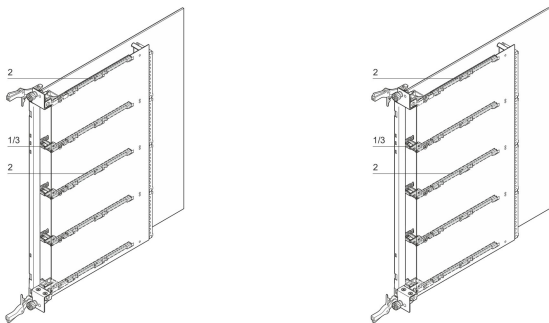

Riel guía para módulos de tamaño medio AdvancedMC

NÚMERO DE CATÁLOGO

20849-166

Carril guía para módulos de tamaño medio AdvancedMC.

CARACTERÍSTICAS

Guía de plástico, PBT, UL 94 V-0, verde

La guía de la junta siempre se realiza con el miembro de soporte (strut) y el carril de guía

Miembro de soporte (strut) ensamblado entre las cubiertas A y B.

Los rieles de guía están cortados en la cubierta

Opcional ESD-CLIP disponible

ATRIBUTOS DEL PRODUCTO

Tipo de producto: Guía de tren

Familia de productos: AdvancedMC

Tipo: Guía

Material: Tereftalato de polibutileno

Color: Verde

Cantidad del paquete: 10

Net Weight: 0.02kg