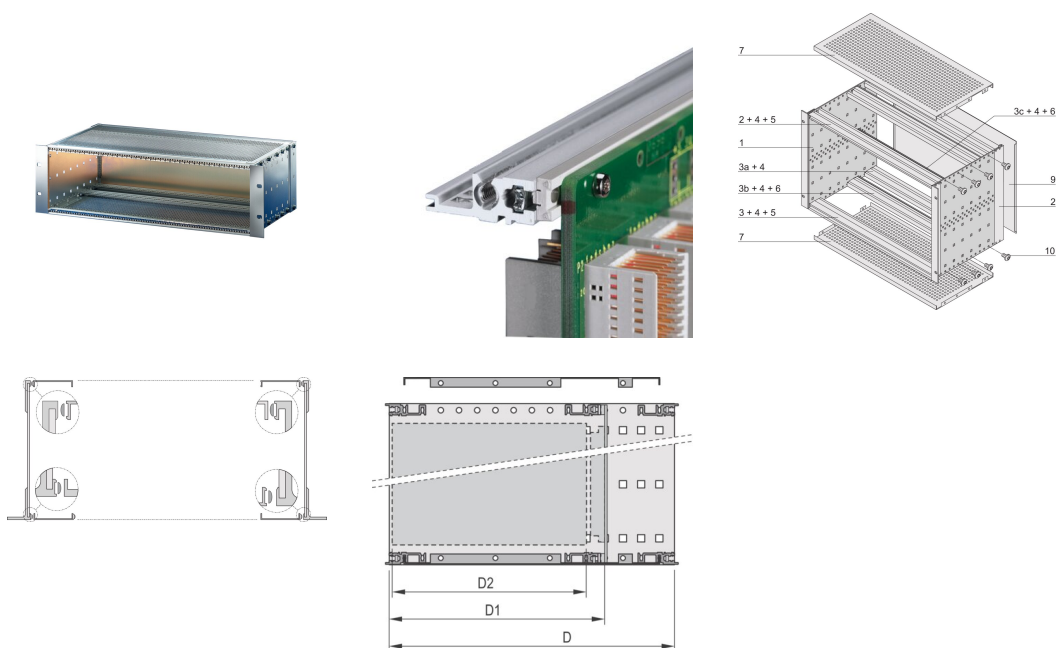

Kit de Subrack EuropacPRO 19" para Backplane, Pesado, Blindado, 6 U, 355 mm

NÚMERO DE CATÁLOGO

24563-474

EMC subrack blindado para montaje en placa trasera, versión pesada con paneles laterales soldados TOX.

CERTIFICACIONES

CARACTERÍSTICAS

Subrack con panel lateral tipo H ("pesado"), 19" soporte está firmemente fijado al panel lateral (tox-frío soldado)

Modificaciones como recortes, diferentes acabados o dimensiones disponibles

Se suministra como paquete plano que ahorra espacio

Construcción de aluminio

Tipo de riel horizontal "Heavy"

Riel horizontal trasero para montaje en plano trasero con tira de aislamiento

EMC de aproximadamente 40 dB a 1 GHz, 30 dB a 2 GHz, suponiendo que el frente esté cubierto con paneles frontales blindados, probando de acuerdo con VG 95373 Parte 15

Altura del rack: 6U

Fondo (D): 355mm

Cantidad del paquete: 1

Para montaje: Plano trasero

Profundidad de la placa: 160mm; 220mm; 280mm

Tipo de junta: Textil EMC

Tolerancia a impactos y vibraciones: 5g (force)